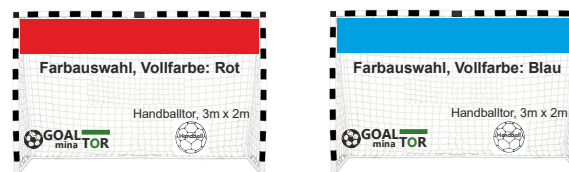

Set-Classic, für ein Spielfeld mit 2 Toren (Handball):

2 Sätze GoalminaTOR in Vollfarben (siehe rechts), ohne Aufdruck von Wappen, Text oder Logo, Rot/Blau/Grün/Schwarz/Weiß, andere Farben auf Anfrage möglich, inkl. Befestigungszubehör (10 Expanderschlingen + 4 Spanngurte), Lieferzeit ca. 10-14 Tage / **schnelle Lieferung möglich**
Set-Preis 179,99€ (inkl. 19% Mehrwertsteuer), zzgl. 7,50€ Versand, auch einzeln erhältlich.

optional: 1 Transporttasche in verschiedenen Farben = 29,99€